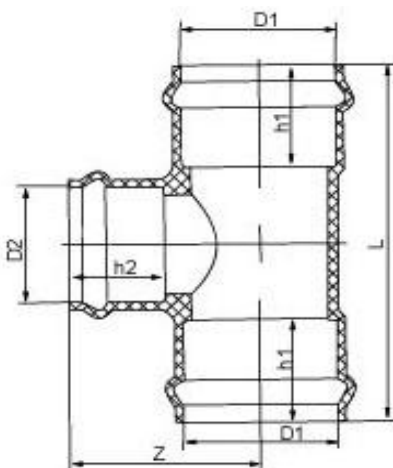

EMPRESA FUNDADA EN 1977

TE DE PVC CON ARO DE GOMA - CLASE 10 - INYECTADA

Unit:mm

Specification	Size		
Dia.	L	h	Z
63	224	76	112
75	245	81.5	122.5
90	330	115	165
110	410	122	206
160	473	141.5	238
200	560	152	280
225	615	166	308
250	666	176	333
315	780	198	390
355	786	206	393

Unit:mm

Specification	Size			
D1 x D2	L	h1	h2	Z
90x63	304	115	76	128
90x75	304	115	81.5	153
110x63	340	122	76	141
110x75	340	122	81.5	138
110x90	340	122	115	197
160x63	384	141	76	169
160x75	384	141	81.5	175
160x90	384	141	115	225
160X110	430	142	122	220
200x63	416	152	76	195
200x75	416	152	81.5	200
200x90	416	152	115	250
200X110	477	155	122	235
200X160	535	155	142	255
225X110	492	166	122	250
225X160	545	166	142	270
250X110	516	180	122	265
250X160	576	180	142	285
250X200	618	180	155	315
315X110	570	198	122	312
315X160	618	198	142	317
315X200	658	198	155	344
355X160	616	206	105	343
355X200	616	206	155	387
355X225	664	206	166	370
355X250	664	206	177	413