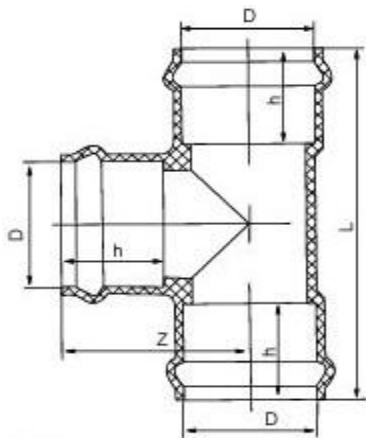

EMPRESA FUNDADA EN 1977

TE DE PVC CON ARO DE GOMA - CLASE 10 - INYECTADA

Unit:mm

Specification	Size		
Dia.	L	h	Z
63	224	76	112
75	245	81.5	122.5
90	330	115	165
110	410	122	206
160	473	141.5	238
200	560	152	280
225	615	166	308
250	666	176	333
315	780	198	390
355	786	206	393

Unit:mm

Specification	Size			
D1 x D2	L	h1	h2	Z
90x63	304	115	76	128
90x75	304	115	81.5	153
110x63	340	122	76	141
110x75	340	122	81.5	138
110x90	340	122	115	197
160x63	384	141	76	169
160x75	384	141	81.5	175
160x90	384	141	115	225
160X110	430	142	122	220
200x63	416	152	76	195
200x75	416	152	81.5	200
200x90	416	152	115	250
200X110	477	155	122	235
200X160	535	155	142	255
225X110	492	166	122	250
225X160	545	166	142	270
250X110	516	180	122	265
250X160	576	180	142	285
250X200	618	180	155	315
315X110	570	198	122	312
315X160	618	198	142	317
315X200	658	198	155	344
355X160	616	206	105	343
355X200	616	206	155	387
355X225	664	206	166	370
355X250	664	206	177	413