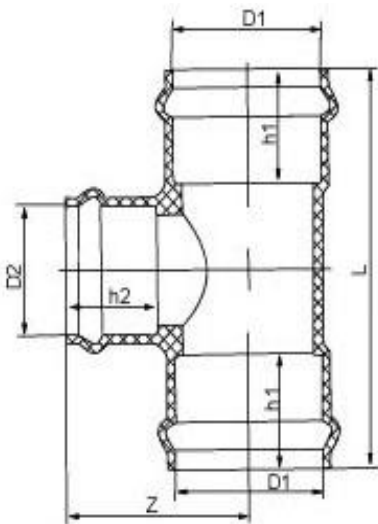

TE PVC C/ARO DE GOMA INYECTADA

Unit:mm

Specification	Size		
Dia.	L	h	Z
63	224	76	112
75	245	81.5	122.5
90	330	115	165
110	410	122	206
160	473	141.5	238
200	560	152	280
225	615	166	308
250	666	176	333
315	780	198	390
355	786	206	393

Unit:mm

Specification	Size			
D1 x D2	L	h1	h2	Z
90x63	304	115	76	128
90x75	304	115	81.5	153
110x63	340	122	76	141
110x75	340	122	81.5	138
110x90	340	122	115	197
160x63	384	141	76	169
160x75	384	141	81.5	175
160x90	384	141	115	225
160X110	430	142	122	220
200x63	416	152	76	195
200x75	416	152	81.5	200
200x90	416	152	115	250
200X110	477	155	122	235
200X160	535	155	142	255
225X110	492	166	122	250
225X160	545	166	142	270
250X110	516	180	122	265
250X160	576	180	142	285
250X200	618	180	155	315
315X110	570	198	122	312
315X160	618	198	142	317
315X200	658	198	155	344
355X160	616	206	105	343
355X200	616	206	155	387
355X225	664	206	166	370
355X250	664	206	177	413