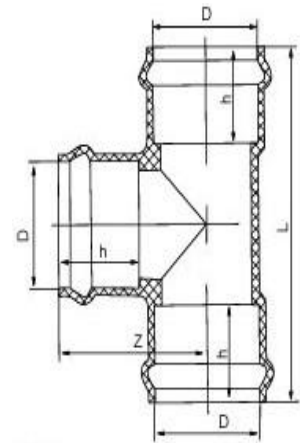

TE PVC C/ARO DE GOMA INYECTADA

Unit:mm

Specification	Size		
Dia.	L	h	Z
63	224	76	112
75	245	81.5	122.5
90	330	115	165
110	410	122	206
160	473	141.5	238
200	560	152	280
225	615	166	308
250	666	176	333
315	780	198	390
355	786	206	393

Unit:mm

Specification	Size			
D1 x D2	L	h1	h2	Z
90x63	304	115	76	128
90x75	304	115	81.5	153
110x63	340	122	76	141
110x75	340	122	81.5	138
110x90	340	122	115	197
160x63	384	141	76	169
160x75	384	141	81.5	175
160x90	384	141	115	225
160X110	430	142	122	220
200x63	416	152	76	195
200x75	416	152	81.5	200
200x90	416	152	115	250
200X110	477	155	122	235
200X160	535	155	142	255
225X110	492	166	122	250
225X160	545	166	142	270
250X110	516	180	122	265
250X160	576	180	142	285
250X200	618	180	155	315
315X110	570	198	122	312
315X160	618	198	142	317
315X200	658	198	155	344
355X160	616	206	105	343
355X200	616	206	155	387
355X225	664	206	166	370
355X250	664	206	177	413